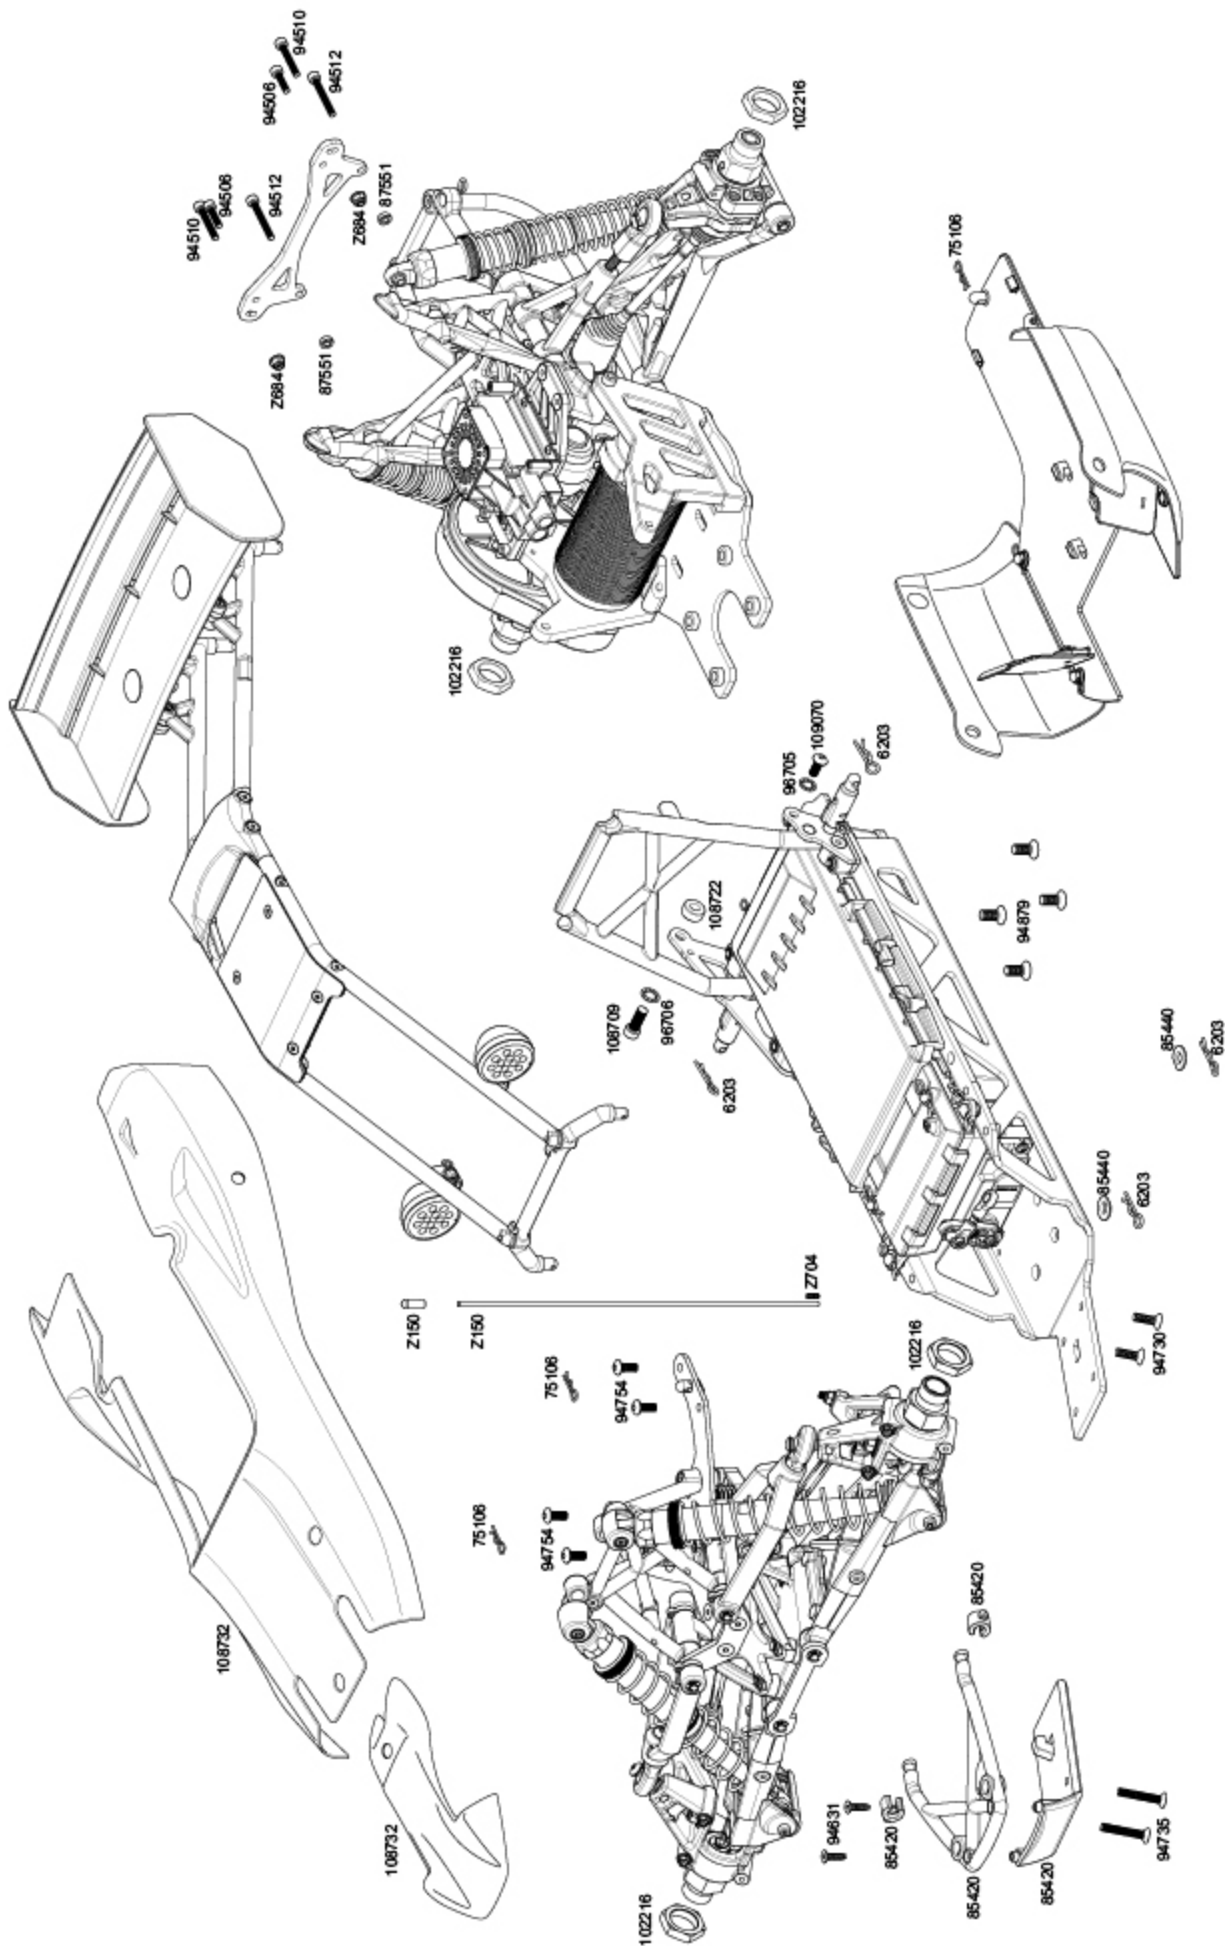

7 Exploded View Explosionsansicht

Baja 5B FLUX

7-1 Chassis Assembly
Chassis
シャーン展開図

102480

WC/HD SHOCK SET (GUNMETAL/127-187mm/6mm)
WC/HD DAEMPFER SET (GUNMETAL/127-187mm/6mm)
ENS. AMORTISS. WC/HD (BRONZE/127-187mm/6mm)
WC/HD ショックセット(黒メタル/127-187mm/6mm)