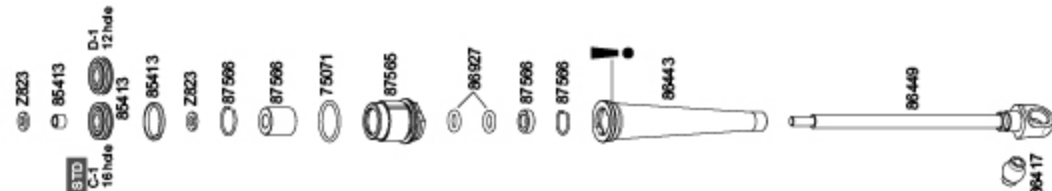

X2

102481

WC/HD SHOCK SET (GUNMETAL/137-207mm/6mm)
WC/HD DAEMPFER SET (GUNMETAL/137-207mm/6mm)
ENS. AMORTISS. WC/HD (BRONZE/137-207mm/6mm)
WC/HD ショックセット(黒メタル/137-207mm/6mm)

Z141

5W X1

Do not use silicone shock oil in the Baja SB SHOCKS.

Verwenden Sie kein Silikon Dämpferöl in den Baja SB Dämpfern.

N'utilisez pas d'huile amortisseur silicone dans les amortisseurs de la BAJA SB.

BAJA SBのショックには専用(シリコン)オイルを使用してください。

Z884

Z823

85413

STD C-1 16hds

D-1 12hds

85413

Z823

87566

87566

75071

87565

86927

87566

87566

86443

86449

86417