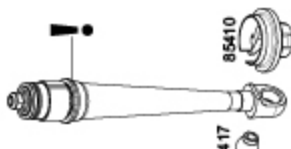

SHOCK ADJUSTER MIT 20mm (GUNMETAL)
DAEMPFERLÄUTER 20mm (GUNMETAL)
EGROU/REGLAGE AMORT. 20mm (BRONZE)
ショックアダプター 20mm (黒メタル)

75072

X2

87564

SHOCK REPAIR KIT FOR VVCHD
SHOCK SET (137-207mm)
WARTUNGS-SET WC/HD DAEMPFER
(137-207mm/BAJA SS)
KIT REPARATION POUR ENS. AMORT.
WC/HD (137-207mm)
WC/HD ショック(137-207mm)修理キット