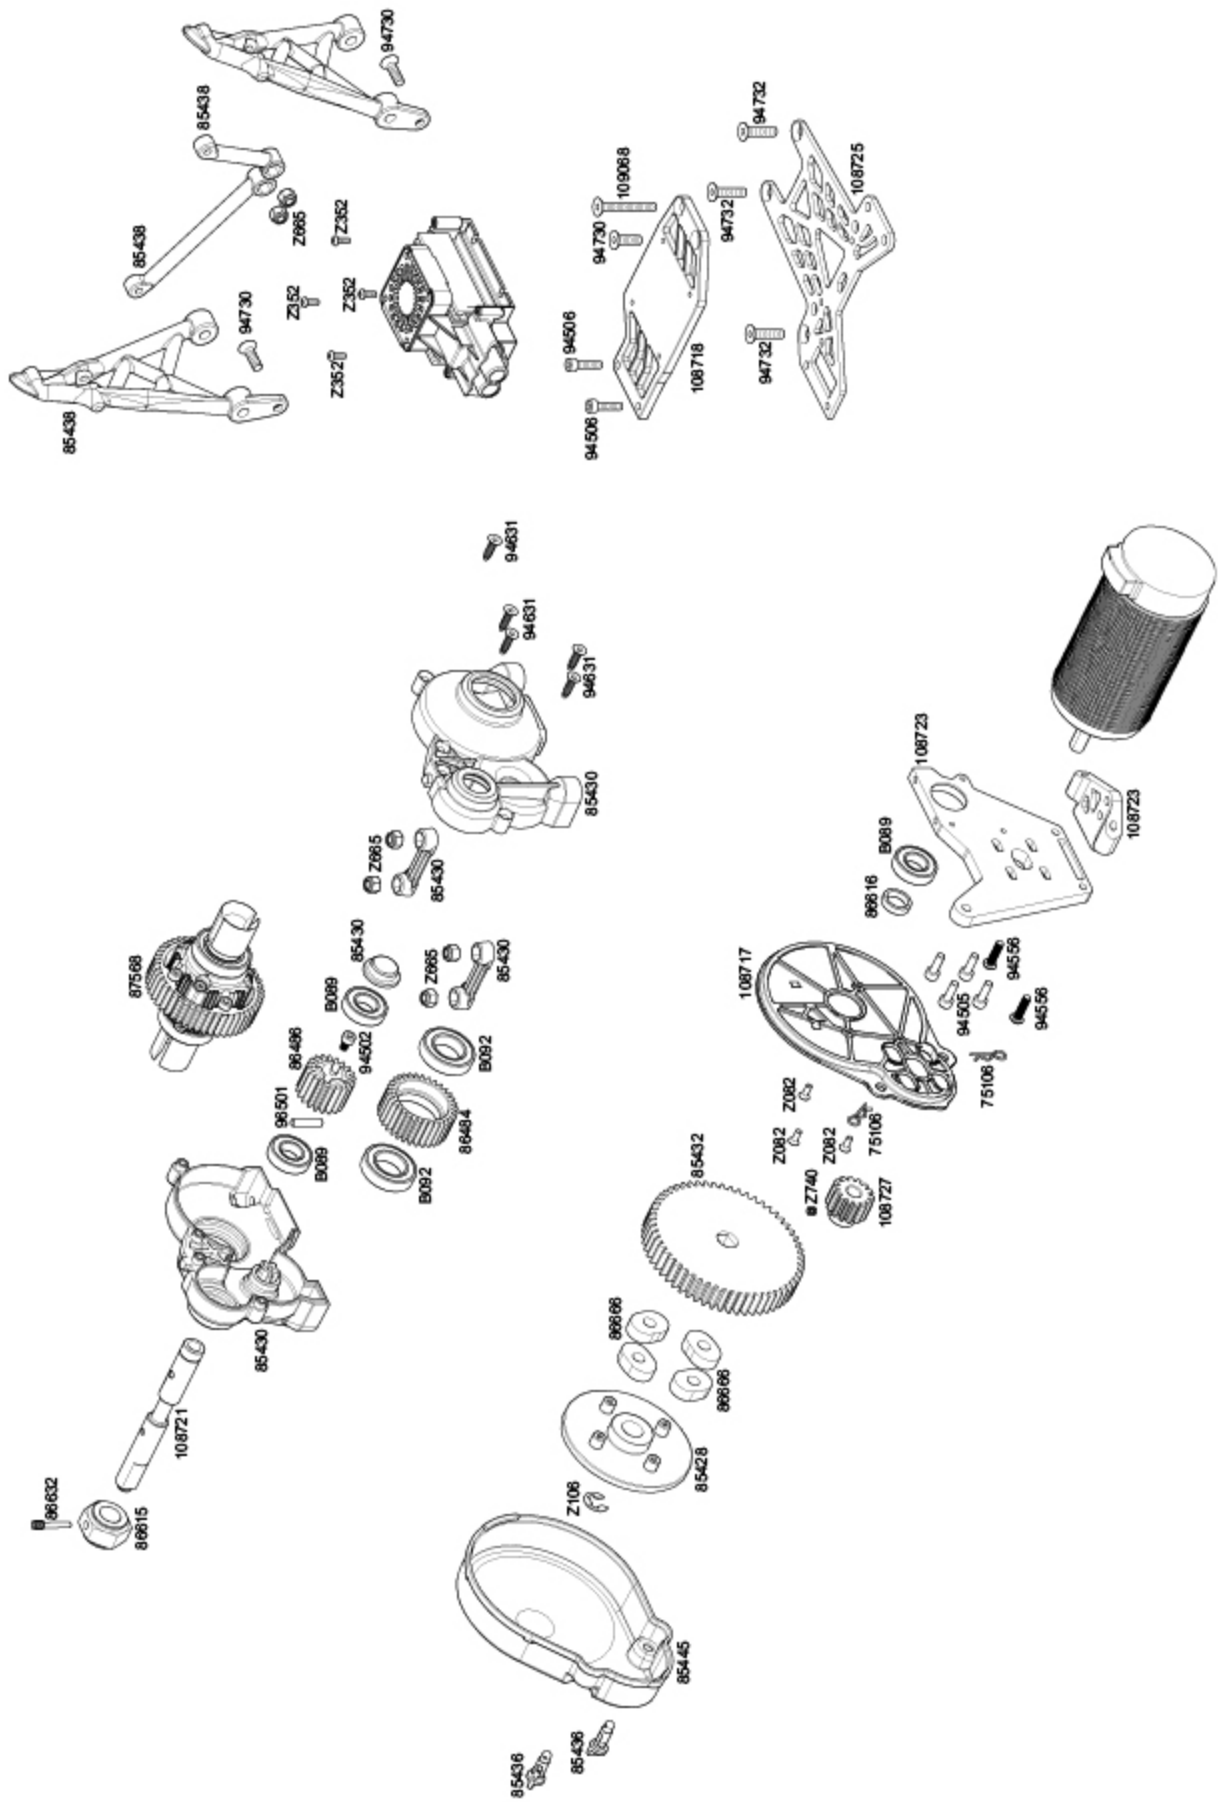

7 Exploded View Explosionsansicht

Baja 5B FLUX

7-1 Chassis Assembly
Chassis
シャーン展開図

102480

WC/HD SHOCK SET (GUNMETAL/127-187mm/6mm)
WC/HD DAEMPFER SET (GUNMETAL/127-187mm/6mm)
ENS. AMORTISS. WC/HD (BRONZE/127-187mm/6mm)
WC/HD ショックセット(黒メタル/127-187mm/6mm)

Z147

40W X1

Do not use silicone shock oil in the Baja SB SHOCKS.

Verwenden Sie kein Silikon Dämpferöl in den Baja SB Dämpfern.

N'utilisez pas d'huile amortisseur silicone dans les amortisseurs de la BAJA SB.