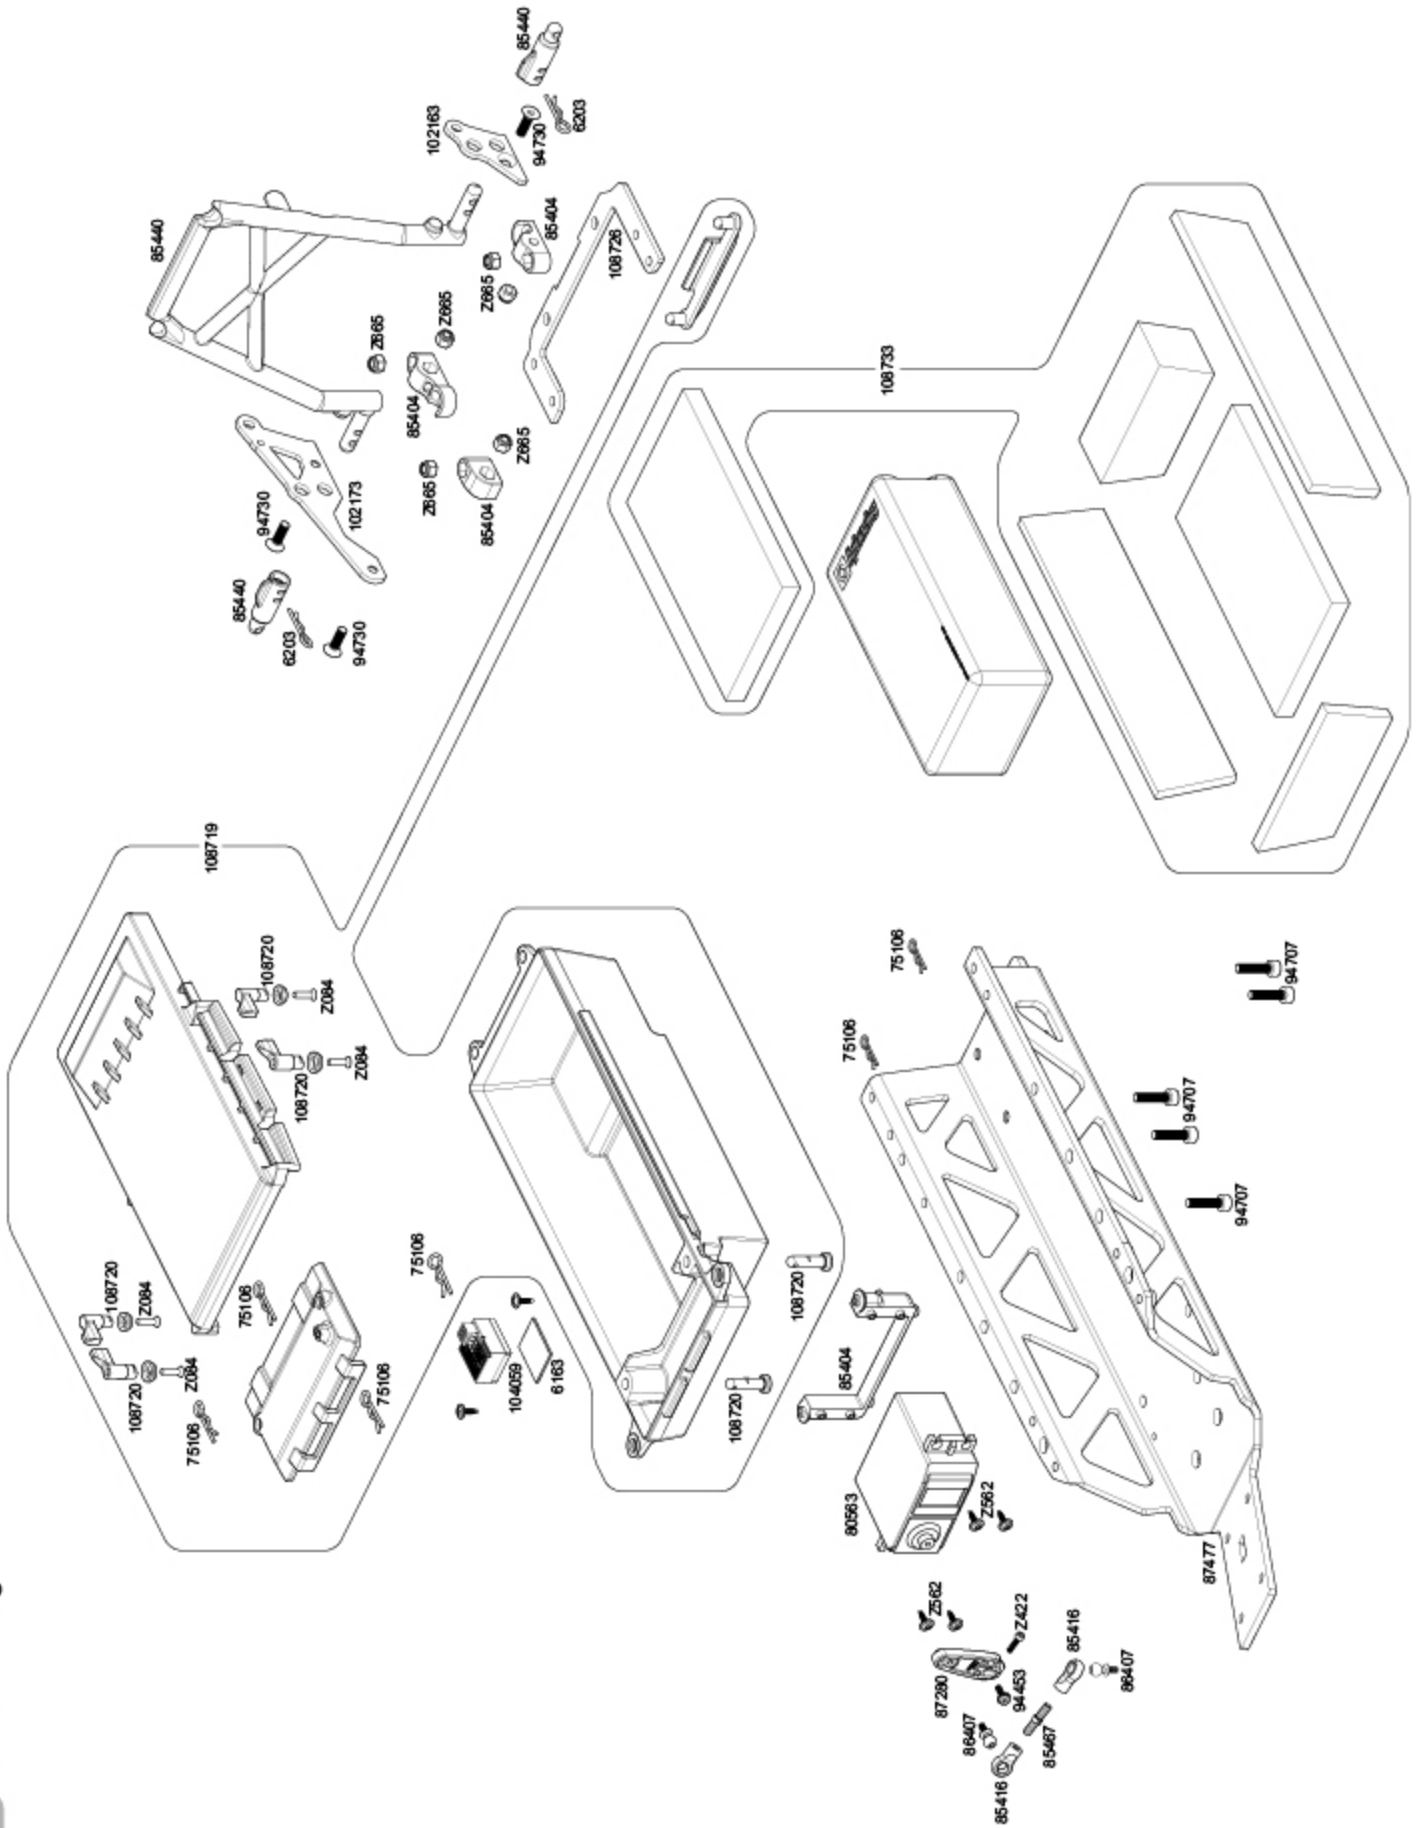

7 Exploded View Explosionsansicht

Baja 5B FLUX

7-1 Chassis Assembly
Chassis
シャーン展開図

102480

WC/HD SHOCK SET (GUNMETAL/127-187mm/6mm)
WC/HD DAEMPFER SET (GUNMETAL/127-187mm/6mm)
ENS. AMORTISS. WC/HD (BRONZE/127-187mm/6mm)
WC/HD ショックセット(黒メタル/127-187mm/6mm)