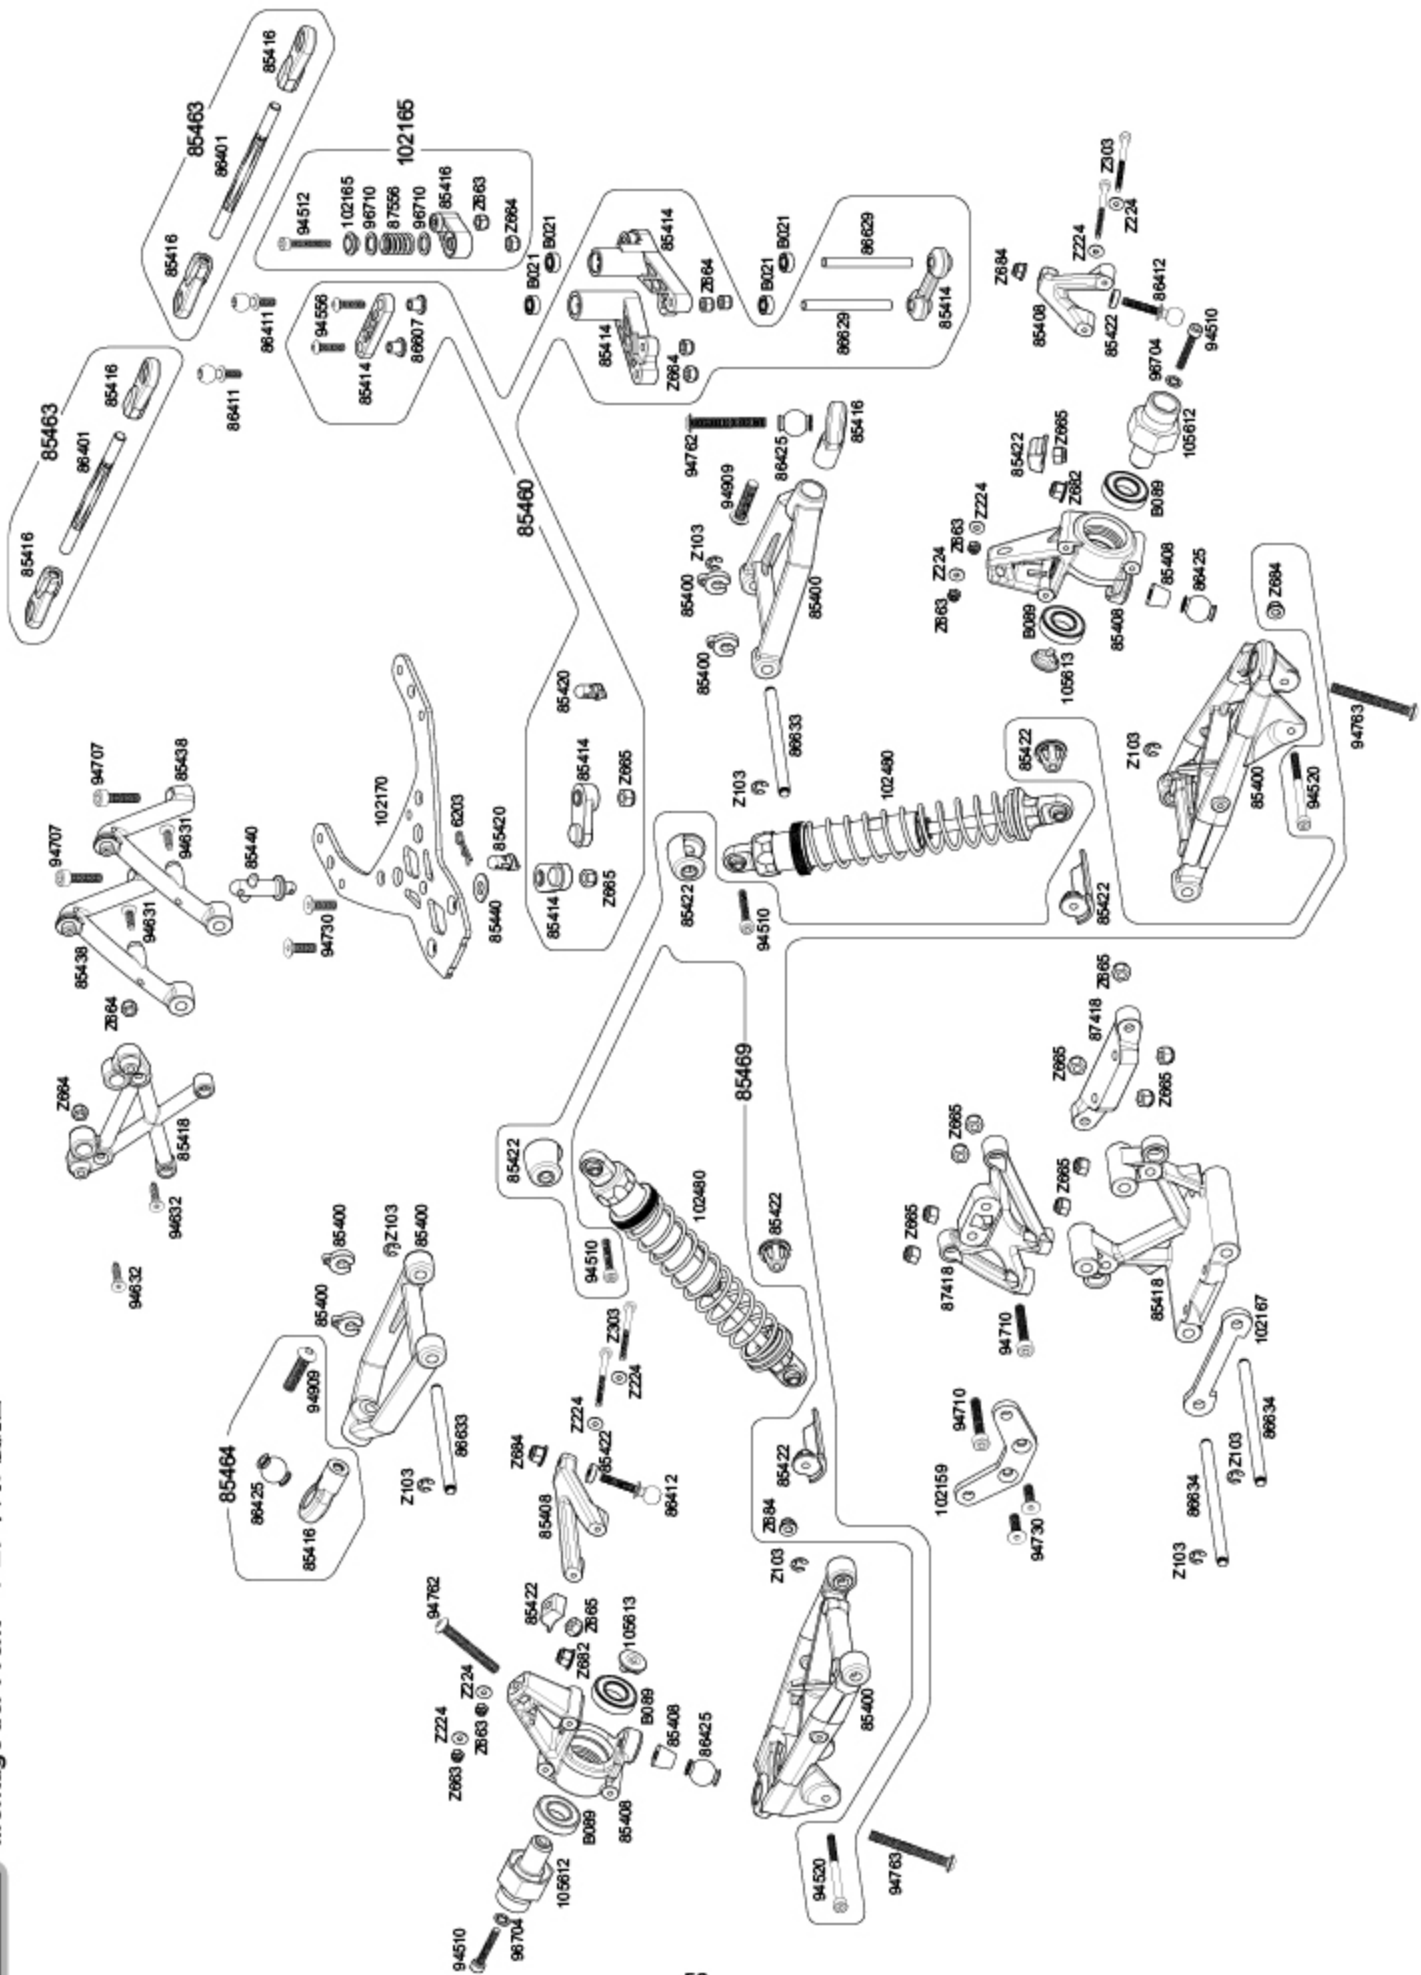

7 Exploded View Explosionsansicht

Baja 5B FLUX

7-1 Chassis Assembly
Chassis
シャーン展開図

102480

WC/HD SHOCK SET (GUNMETAL/127-187mm/6mm)
WC/HD DAEMPFER SET (GUNMETAL/127-187mm/6mm)
ENS. AMORTISS. WC/HD (BRONZE/127-187mm/6mm)
WC/HD ショックセット(黒メタル/127-187mm/6mm)

Z147

40W X1

Do not use silicone shock oil in the Baja SB SHOCKS.

Verwenden Sie kein Silikon Dämpferöl in den Baja SB Dämpfern.

N'utilisez pas d'huile amortisseur silicone dans les amortisseurs de la BAJA SB.